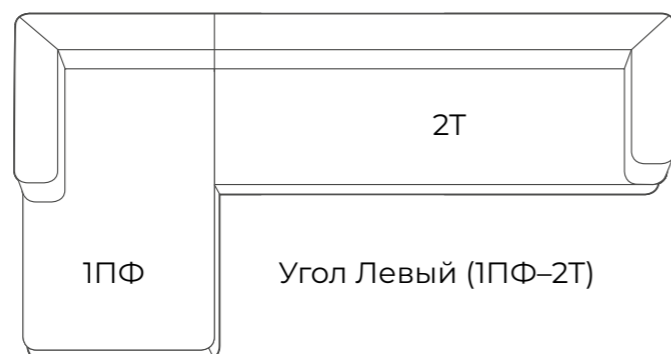

■ мягкая мебель | направление углов диванов

Направление углов определяется слева направо
стоя лицом к дивану

Диваны
с оттоманкой