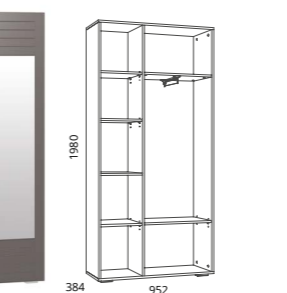

LIVORNO | спальня | прихожая

HM 013.58 M Шкаф комбинированный

HM 013.57 M Шкаф комбинированный

HM 013.62 M Тумба прикроватная

HM 013.36 X Шкаф для одежды ЛР/РЗ (возможна право- и левосторонняя сборка, изготавливается только в цвете софт графит)