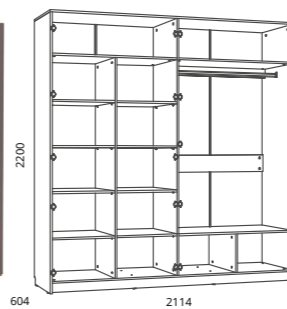

HM 013.58 M Шкаф комбинированный