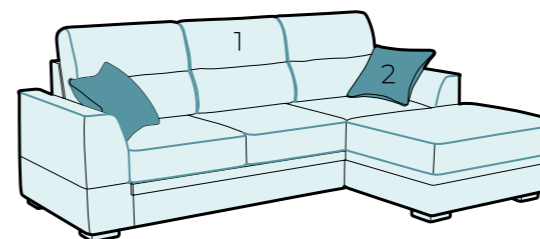

Диваны
с полным углом

■ мягкая мебель | варианты комбинации тканей

Бонн