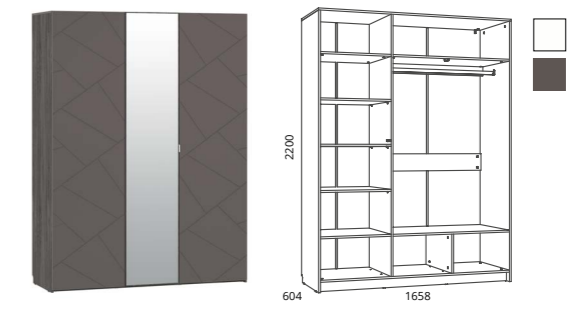

HM 011.86-01 X
Тумба

HM 011.88 X
Тумба

SUMMIT | гостиная | спальня | детская

HM 011.45 M Шкаф комбинированный

HM 011.44 M Шкаф комбинированный

HM 040.64 Комод

HM 013.61 M Тумба прикроватная

HM 040.71 Кровать с подъемным механизмом
(спальное место 1600 × 2000)