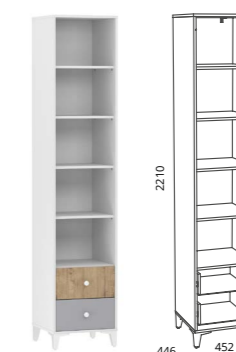

HM 041.14 Шкаф-пенал