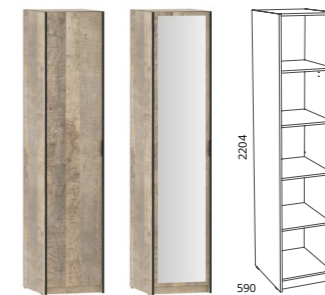

HM 014.02 Шкаф для одежды
Шкаф может комплектоваться дверью ЛДСП и дверью ЛДСП с наклеенным зеркалом. Изделие универсальной сборки (лево/право)