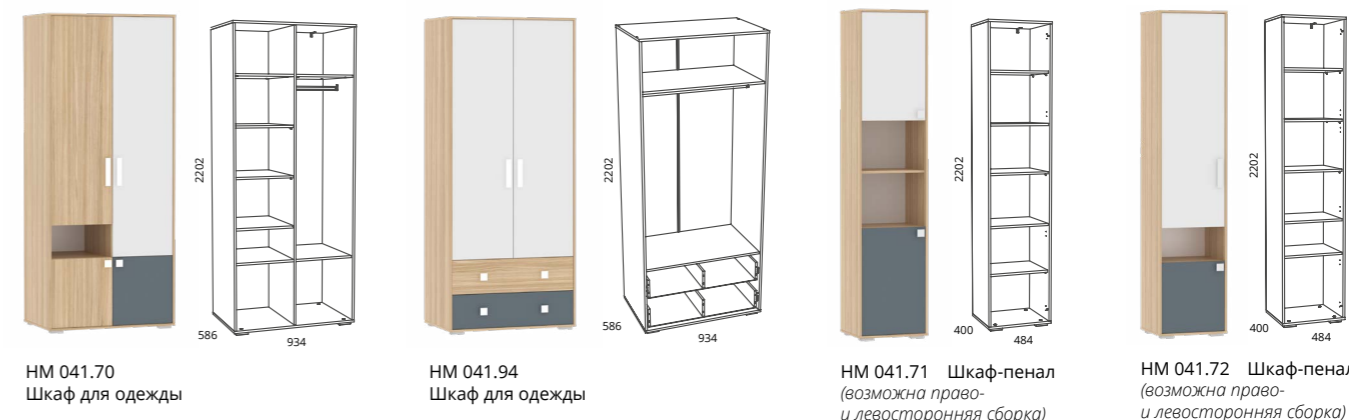

ЭЛИОТ | детская

Молодёжная мебель для **детской Элиот** имеет взрослый современный дизайн, стильную цветовую палитру и необходимый для данной категории набор функций.

Докупайте модули из данной коллекции по мере взросления ребенка и роста потребности в расширении функционала

Максимальный функционал сочетает в себе каждое изделие коллекции, включая секции разного назначения: секции с распашными фасадами, выдвижные ящики и открытые ниши

Спинки кровати имеют округую форму для безопасной эксплуатации, **а в выдвижных ящиках** можно хранить постельное белье или игрушки

Шариковые направляющие на ящиках позволяют равномерно распределить вес и предоставляют полный обзор содержимого

Каркас	ЛДСП 16 мм
Фасад	ЛДСП 16 мм
Кромка	ПВХ 2 мм, 0,4 мм
Фурнитура	Шариковые направляющие полного выдвижения, лифт газовый, петля вкладная 90 Boyard
Ручки	Пластиковые белые, квадратной и прямоугольной формы
Опоры	Пластиковые, регулируемые, цвет металлик

Цвета на изображении могут незначительно отличаться от оригинального изделия. Допуск отклонения ±20 мм. Производитель оставляет за собой право на замену фурнитуры на аналогичную

ЭЛИОТ | детская

NM 041.70
Шкаф для одежды

NM 041.94
Шкаф для одежды

NM 041.72 Шкаф-пенал
(возможна право- и левосторонняя сборка)