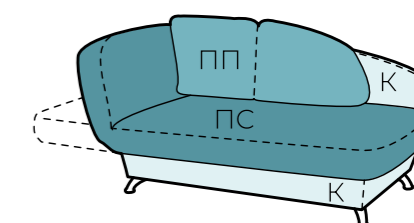

■ мягкая мебель | направление углов диванов

Направление углов определяется слева направо
стоя лицом к дивану

Диваны
с оттоманкой

Диваны
с полным углом

■ мягкая мебель | варианты комбинации тканей

Колибри-3