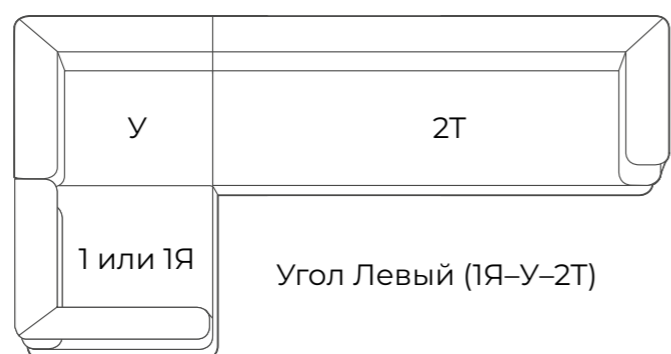

■ мягкая мебель | направление углов диванов

Направление углов определяется слева направо
стоя лицом к дивану

Диваны
с оттоманкой