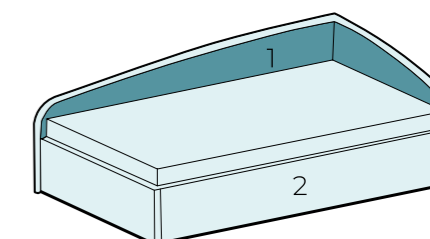

■ мягкая мебель | направление углов диванов

Направление углов определяется слева направо
стоя лицом к дивану

Диваны
с оттоманкой

Диваны
с полным углом

■ мягкая мебель | варианты комбинации тканей

Адель
#2