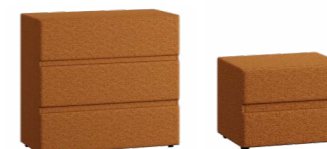

НОВИНКА
anri 13
жаккард