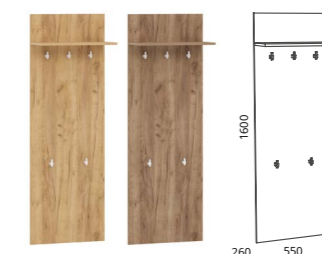

Дуб крафт золотой ЛДСП

Серый камень ЛДСП

Белый ЛДСП

Дуб крафт табачный ЛДСП

Серый камень ЛДСП

Белый ЛДСП

HM 013.12 Шкаф для одежды (возможна право- и левосторонняя сборка)

HM 040.73 Вешалка