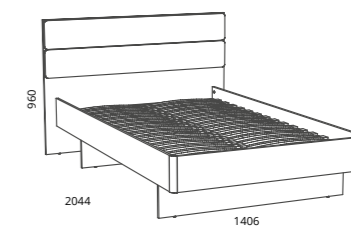

HM 041.17 Полка навесная