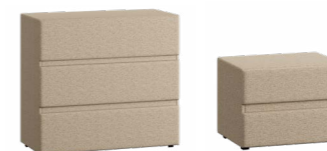

НОВИНКА
anri 4
жаккард