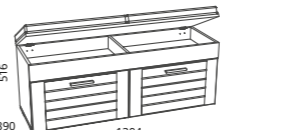

HM 040.72 X Тумба (мягкий элемент входит в состав модуля) изготавливается только в цвете софт графит)