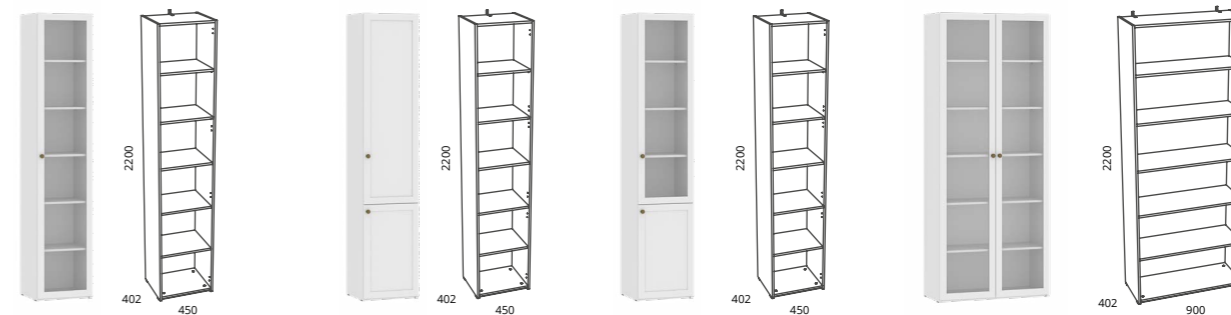

ОРЛЕАН | библиотека | спальня | детская

Коллекция Орлеан — модульная система для создания наборов мебели для библиотеки/рабочего кабинета, спальни или детской комнаты в скандинавском стиле с профильным фасадом. Благодаря кастомизации модулей можно выбрать тип фасада: глухой, витрина или комбинированный, создавая разные функциональные и дизайнерские решения

Ручка-кнопка в цвете латунь в сочетании с белым фасадом придает внешнему виду коллекции утонченный стиль

Неограниченные возможности **комбинации шкафов** для создания систем хранения на любой вкус и размер

Шариковые направляющие обеспечивают плавный и бесшумный ход ящика, а скрытый монтаж поддерживает общую концепцию дизайна

Каркас
Фасад
Кромка
Фурнитура

ЛДСП 16 мм
МДФ Рамочный профиль 18 мм, вставка ЛМДФ
ПВХ 2 мм, 0,4 мм
Шариковые направляющие скрытого монтажа частичного выдвижения с доводчиком, петли с доводчиком
Металлические, цвет латунь
Опора наконечник, чёрный

Цвета на изображении могут незначительно отличаться от оригинального изделия. Допуск отклонения ±20 мм. Производитель оставляет за собой право на замену фурнитуры на аналогичную

ОРЛЕАН | библиотека | спальня | детская

HM 041.85 Шкаф
(возможна право- и левосторонняя сборка)

HM 041.86 Шкаф
(возможна право- и левосторонняя сборка)

HM 041.86 Шкаф (витрина)

HM 041.87 Шкаф