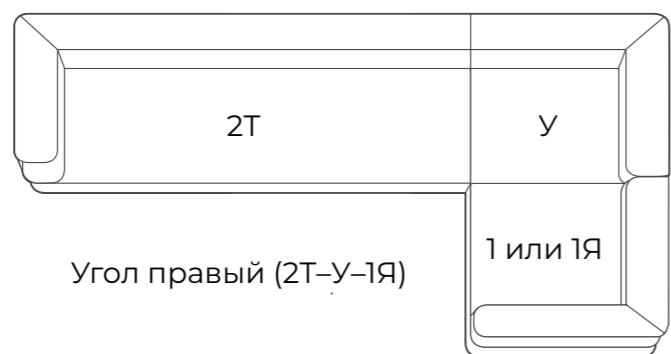

■ мягкая мебель | направление углов диванов

Направление углов определяется слева направо
стоя лицом к дивану

Диваны
с оттоманкой