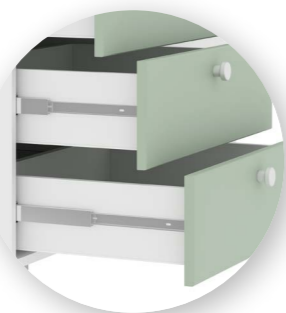

Шариковые направляющие

на ящиках позволяют равномерно распределить вес и предоставляют полный обзор содержимого