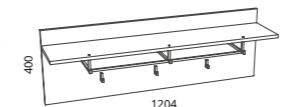

HM 013.18-01 X Вешалка