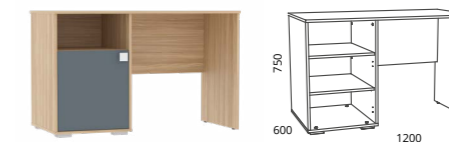

NM 041.68 Стол письменный
(стол может быть собран с секцией для хранения как на левую, так и на правую стороны, стол может быть дополнительно оснащён надстройкой NM 041.69)