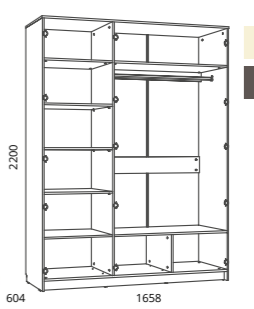

HM 013.57 M Шкаф комбинированный