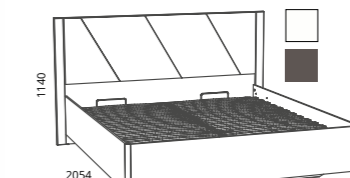

HM 041.53 Кровать
(сборка ящиков возможна на правую или левую стороны,
отдельно комплектуется матрасом 900 × 2000 мм)