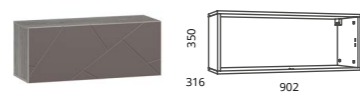

HM 014.21-01 X Шкаф навесной
(открывание вверх/вниз,
не универсальный)