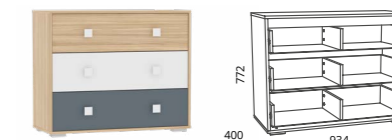

NM 041.67 Комод