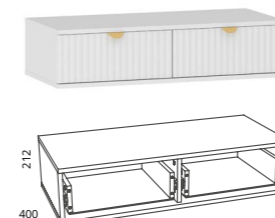

HM 040.21 Тумба