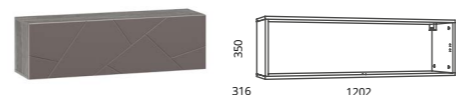

HM 014.21 X Шкаф навесной
(открывание вверх/вниз,
не универсальный)