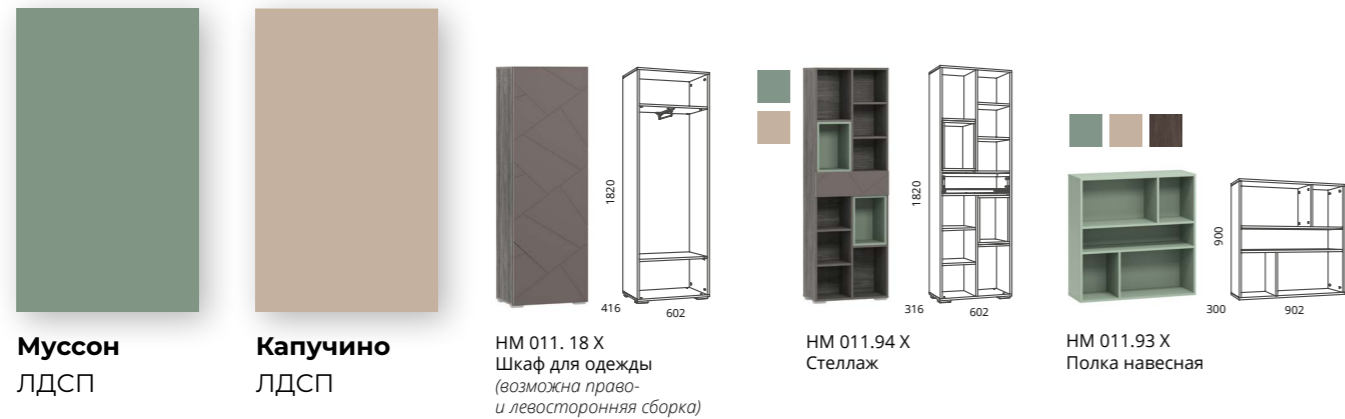

Ручки

Ручки отсутствуют, механизм Push to open

Опоры

Пластиковые, регулируемые, цвет металлик

SUMMIT | гостиная | спальня | детская

Муссон
ЛДСП

Капучино
ЛДСП

HM 011.18 X
Шкаф для одежды
(возможна право-
и левосторонняя сборка)