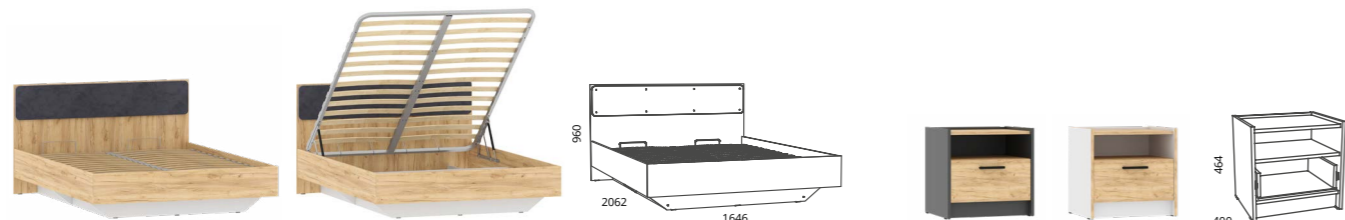

HM 014.06 Шкаф-пенал (в антраците)

HM 014.64 Шкаф комбинированный (в антраците)
(мягкий элемент в комплекте)

HM 014.66 Шкаф для одежды

HM 011.40 Стол туалетный

HM 040.01-01 Зеркало

HM 011.56 Кровать с подъемным механизмом
(Размер спального места: 1600x2000)