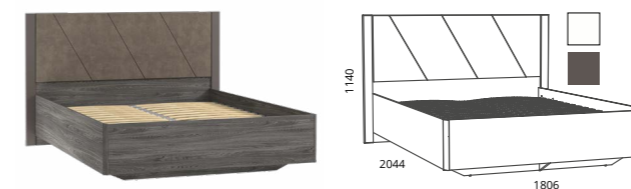

HM 011.75 Кровать (без подъемного механизма)
(спальное место 1600 × 2000)