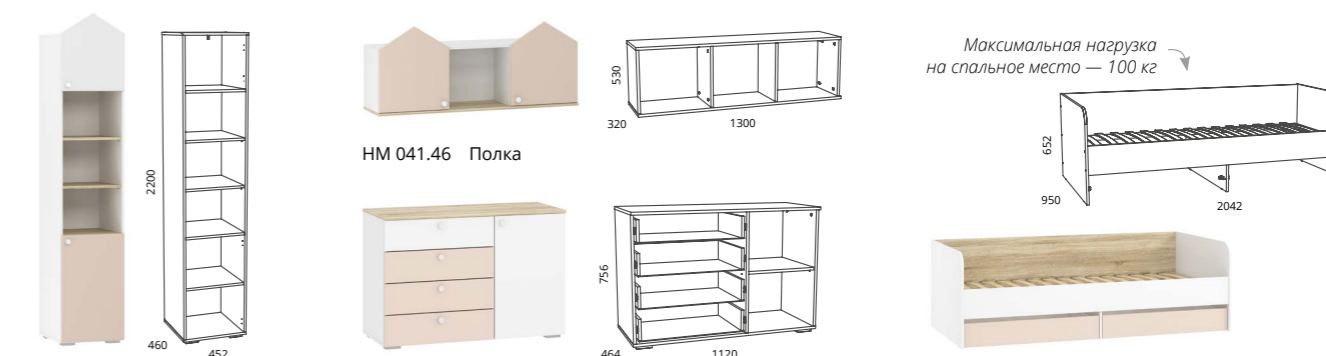

HM 041.46 Полка

HM 041.44 Шкаф для книг (сборка не универсальная левый/правый)

HM 041.39 Комод

HM 041.38 Кровать (отдельно комплектуется матрасом 900 x 2000 мм)