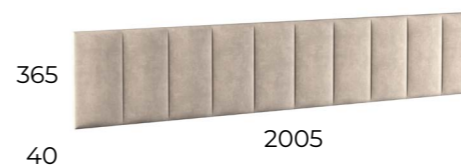

БАЛИ, ДАБЛ | мягкий элемент

На фото изображена мягкая спинка Дабл в велюре velutto 16, 041.50-01 кровать Оливия

Бали

мягкая спинка навешивается на кровать при помощи кронштейнов, крепление идет в комплекте