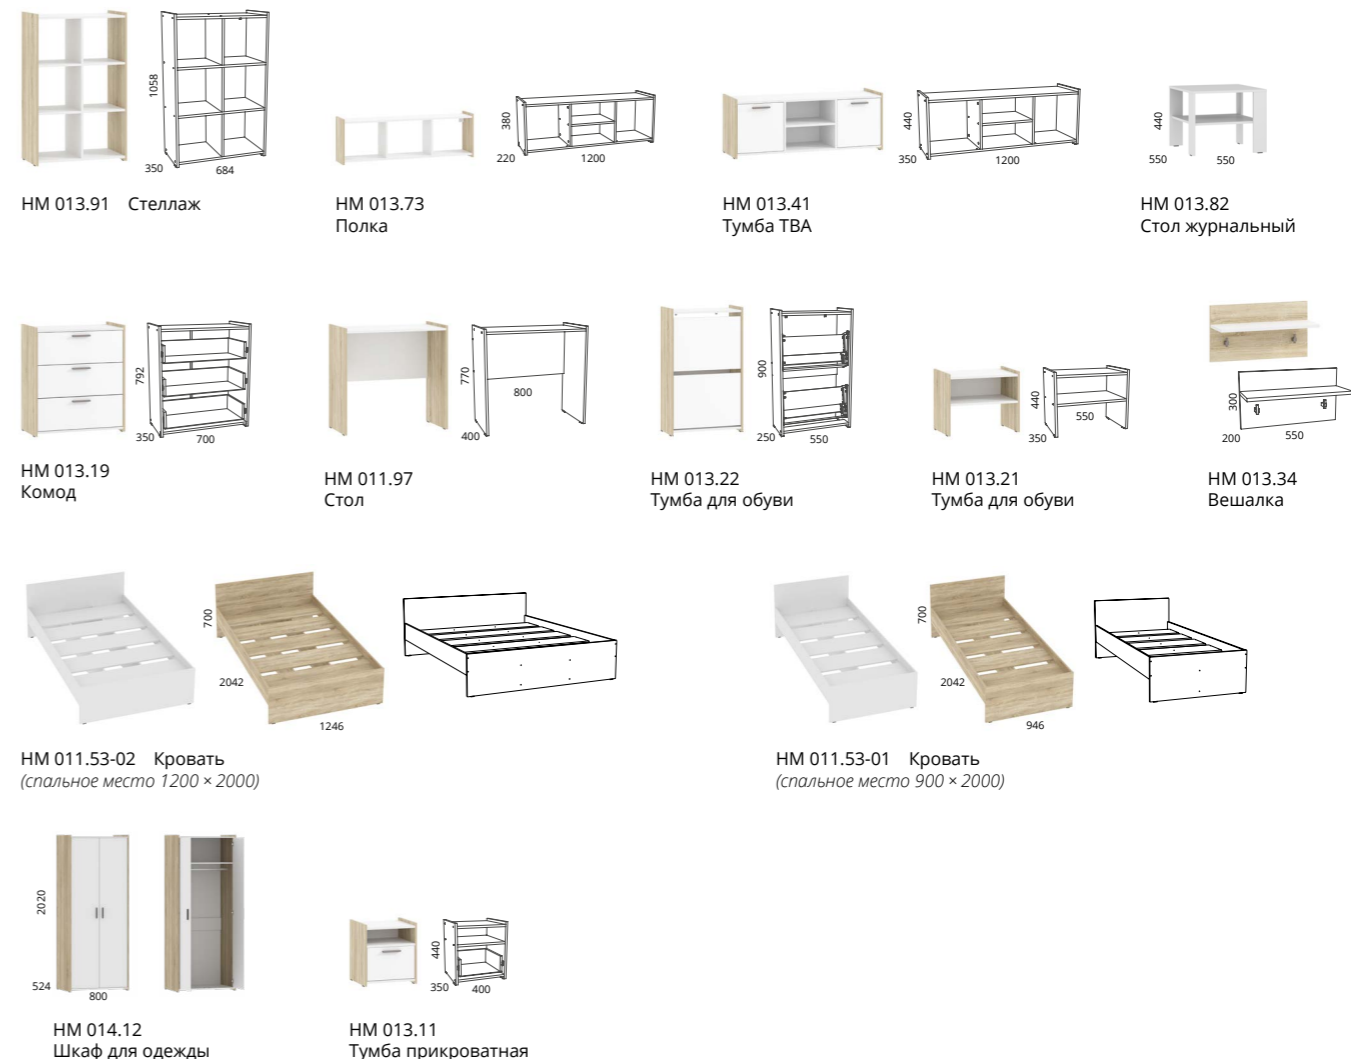

СИМПЛ | гостиная | спальня | детская | прихожая