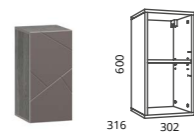

HM 014.53-02 X
Шкаф
(возможна право-
и левосторонняя сборка)