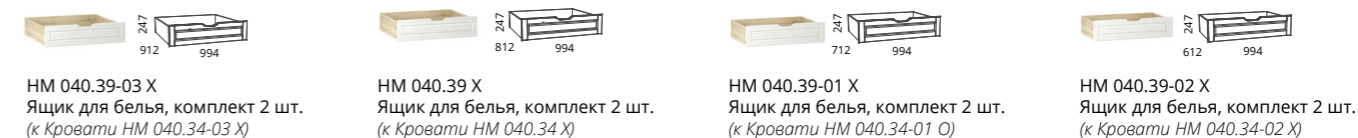

ОЛИВИЯ | гостиная | спальня | детская | прихожая

Коллекция Оливия — это воплощение легкости и нежности в стиле Прованс. Древесные текстуры светлых оттенков, элегантные ручки и высокое качество материалов делают коллекцию универсальной для любого интерьера.

Модульность коллекции позволяет собрать наборы для разных категорий комнат и оформить интерьер в едином стиле

Изысканный декор ручки с растительным орнаментом поддерживает общую концепцию коллекции. Ручка-скоба максимально удобна, благодаря эргономичной форме идеально ложится в руку при открытии

Витражный 3D-рисунок на витринах завершает утонченный образ коллекции

- Каркас
- Фасад
- Кромка
- Фурнитура
- Ручки
- Опоры

- ЛДСП 16 мм
- МДФ/ПВХ 16 мм
- ПВХ 0,4 мм
- Шариковые направляющие полного выдвижения
- Пластиковые с растительным орнаментом
- Цоколь + опора-наконечник

Цвета на изображении могут незначительно отличаться от оригинального изделия. Допуск отклонения ±20 мм. Производитель оставляет за собой право на замену фурнитуры на аналогичную

ОЛИВИЯ | гостиная | спальня | детская | прихожая

ХИТ