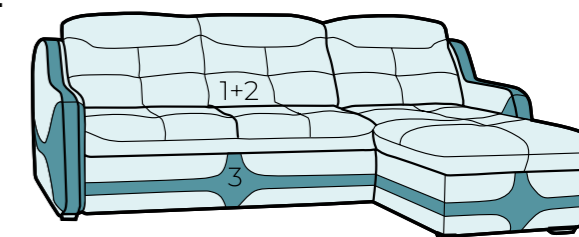

■ мягкая мебель | направление углов диванов

Направление углов определяется слева направо
стоя лицом к дивану

Диваны
с оттоманкой

Диваны
с полным углом

■ мягкая мебель | варианты комбинации тканей

Рейн
#2