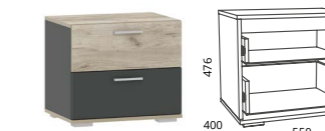

HM 013.24
Тумба для обуви