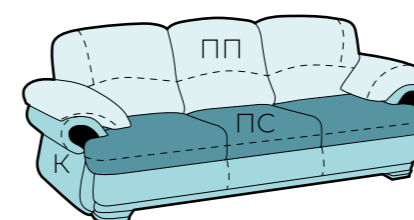

■ мягкая мебель | направление углов диванов

Направление углов определяется слева направо
стоя лицом к дивану

Диваны
с оттоманкой

Диваны
с полным углом

■ мягкая мебель | варианты комбинации тканей

Мадрид