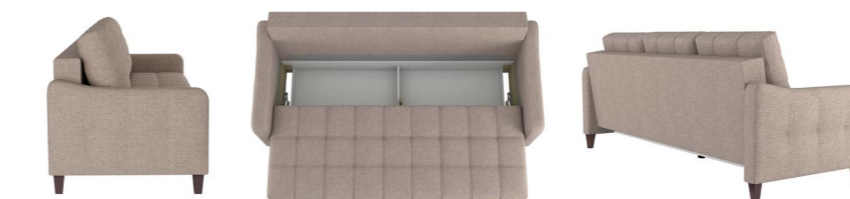

На фото изображены диван и кресло Римини 1 в рогожке sherlock 932

На фото изображен диван-кровать угловой Римини 1 в велюре real 14А

РИМИНИ 1 | диван прямой | диван угловой | кресло

Цветовые решения на **стр. 114-115**