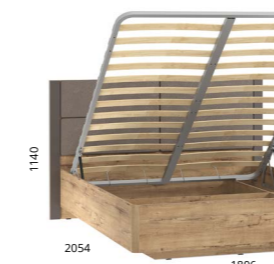

HM 040.52 M Кровать с подъемным механизмом (спальное место 1600 × 2000)