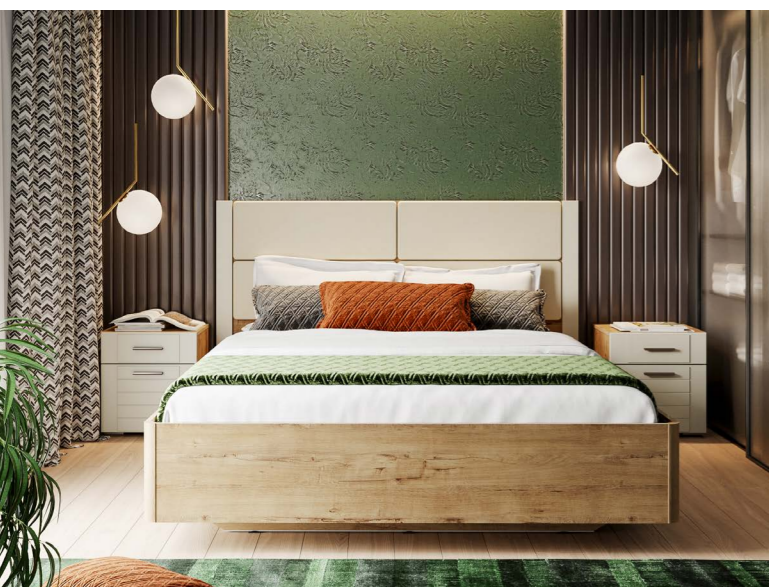

■ примеры комплектаций

LIVORNO | спальня | прихожая