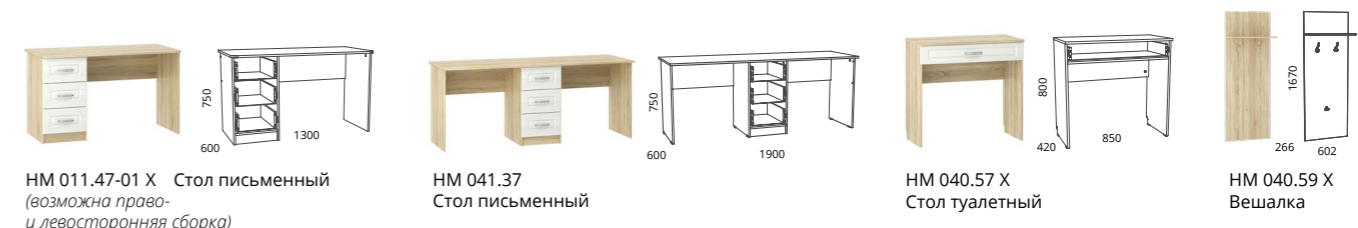

NM 041.51 Кровать двухъярусная (отдельно комплектуется матрасами 800 × 1900 мм, возможна право- и левосторонняя сборка), стеллаж в комплекте

NM 041.50 Кровать (отдельно комплектуется матрасом 900 × 2000 мм)

NM 041.50-01 Кровать (отдельно комплектуется матрасом 800 × 1900 мм)