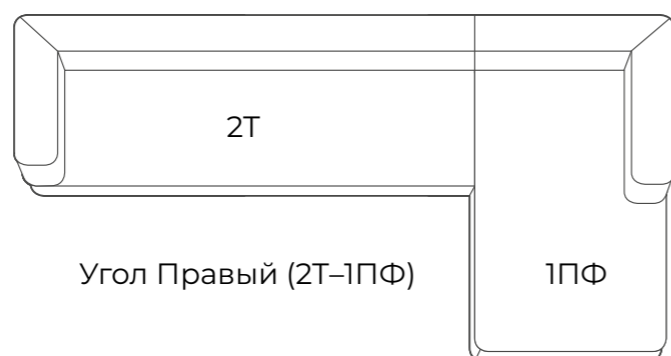

■ мягкая мебель | направление углов диванов

Направление углов определяется слева направо
стоя лицом к дивану

Диваны
с оттоманкой