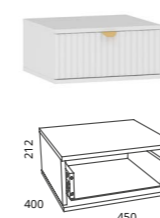

HM 040.20 Тумба