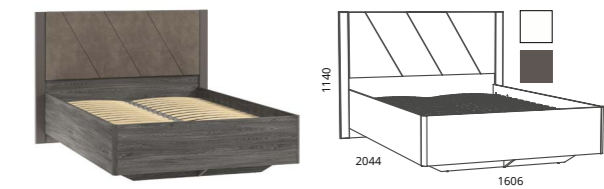

HM 011.75-02 Кровать (без подъемного механизма)
(спальное место 1400 × 2000)

Цвета на изображении могут незначительно отличаться от оригинального изделия. Допуск отклонения ±20 мм. Производитель оставляет за собой право на замену фурнитуры на аналогичную