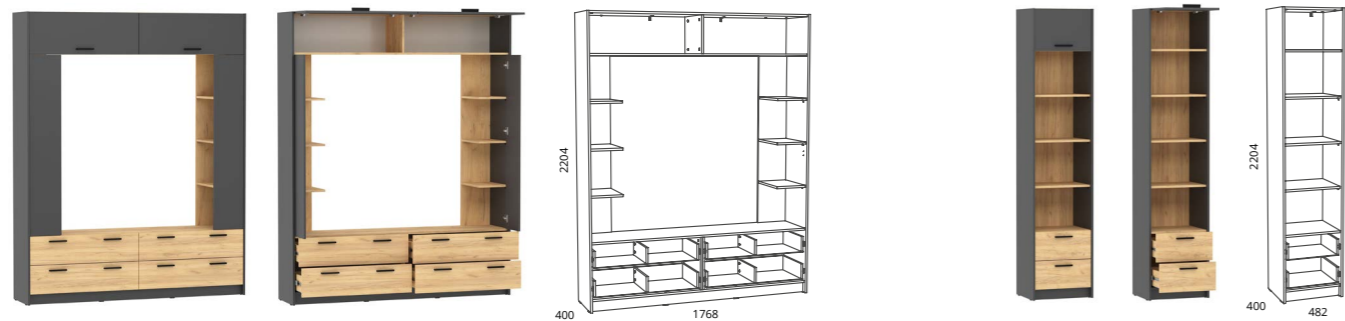

Фурнитура

Шариковые направляющие полного выдвижения Gelony, петля вкладная 90 Boyard

Ручки

Пластиковые, чёрные

Опоры

Цоколь + опора-наконечник

ОТТАВИЯ | гостиная | спальня | прихожая

HM 011.80 Шкаф для одежды. Фасады ЛДСП.
(Шкаф может комплектоваться двумя дверями ЛДСП и сочетанием одной двери ЛДСП и одной двери ЛДСП с наклеенным зеркалом)

HM 011.20 Шкаф для одежды. Фасад ЛДСП
(Шкаф может комплектоваться дверью ЛДСП и дверью ЛДСП с наклеенным зеркалом. Изделие универсальной сборки (лево/право))

HM 014.65 Шкаф комбинированный (в антраците)