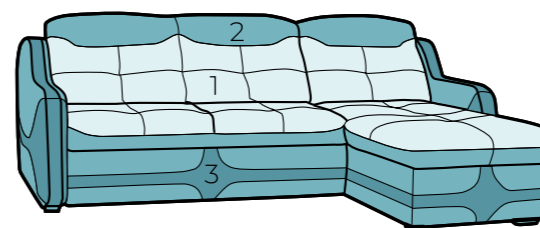

■ мягкая мебель | направление углов диванов

Направление углов определяется слева направо
стоя лицом к дивану

Диваны
с оттоманкой

Диваны
с полным углом

■ мягкая мебель | варианты комбинации тканей

Рейн
#1