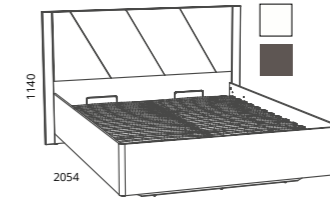

HM 040.71-01 Кровать с подъемным механизмом
(спальное место 1800 × 2000)