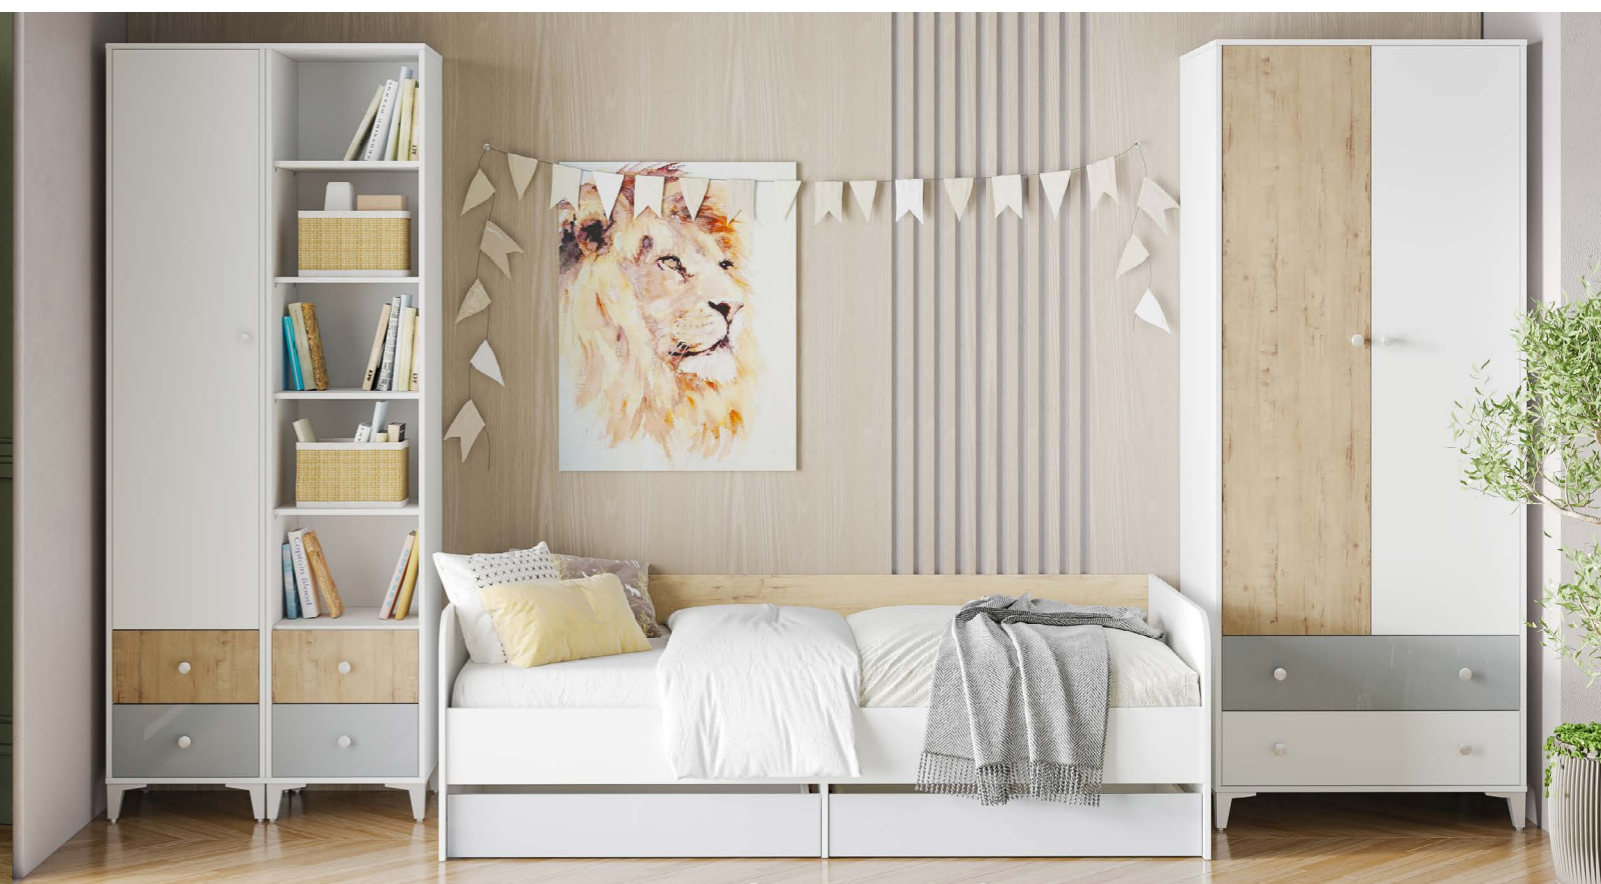

NM 041.92 Кровать (размер спального места: 900x2000)

NM 041.67 Комод

■ примеры комплектаций

МОРТИ | детская

■ примеры комплектаций

МОРТИ | детская

МОРТИ | детская

Коллекция Морти предназначена для детской или подростковой комнаты. Благодаря «взрослому» дизайну в скандинавском стиле мебель будет иметь актуальный внешний вид для любого возраста — от 4-х до 18 лет.