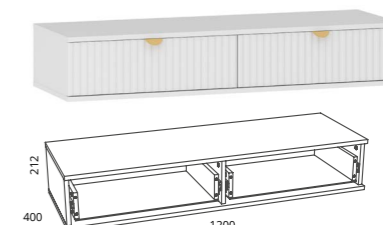

HM 040.22 Тумба