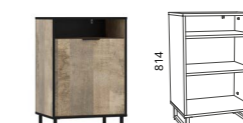

HM 014.15 Тумба
(дверь может крепиться на левую и на правую стенки)