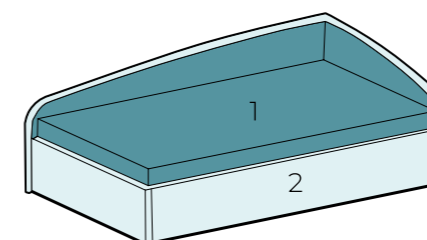

■ мягкая мебель | направление углов диванов

Направление углов определяется слева направо
стоя лицом к дивану

Диваны
с оттоманкой

Диваны
с полным углом

■ мягкая мебель | варианты комбинации тканей

Адель
#1