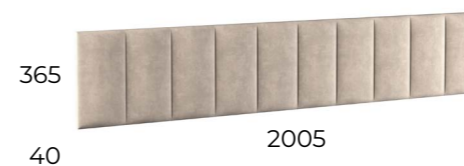

Бали

мягкая спинка навешивается
на кровать при помощи кронштейнов,
крепление идет в комплекте