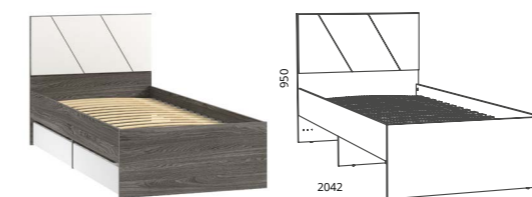

HM 041.53 Кровать
(сборка ящиков возможна на правую или левую стороны,
отдельно комплектуется матрасом 900 × 2000 мм)