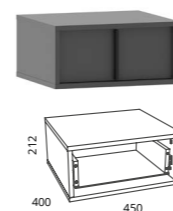

HM 040.31 Тумба