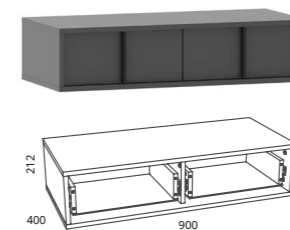

HM 040.32 Тумба