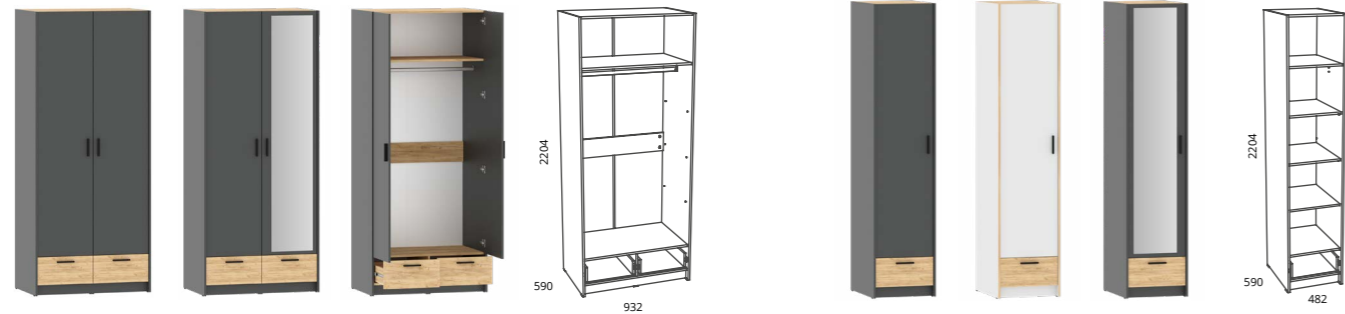

Фурнитура

Шариковые направляющие полного выдвижения Gelony, петля вкладная 90 Boyard

Ручки

Пластиковые, чёрные

Опоры

Цоколь + опора-наконечник

ОТТАВИЯ | гостиная | спальня | прихожая

HM 011.80 Шкаф для одежды. Фасады ЛДСП.
(Шкаф может комплектоваться двумя дверями ЛДСП и сочетанием одной двери ЛДСП и одной двери ЛДСП с наклеенным зеркалом)

HM 011.20 Шкаф для одежды. Фасад ЛДСП
(Шкаф может комплектоваться дверью ЛДСП и дверью ЛДСП с наклеенным зеркалом. Изделие универсальной сборки (лево/право))

HM 014.65 Шкаф комбинированный (в антраците)