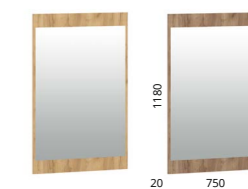

Дуб крафт золотой ЛДСП

Серый камень ЛДСП

Белый ЛДСП

Дуб крафт табачный ЛДСП

Серый камень ЛДСП

Белый ЛДСП

HM 013.12 Шкаф для одежды (возможна право- и левосторонняя сборка)

HM 040.73 Вешалка