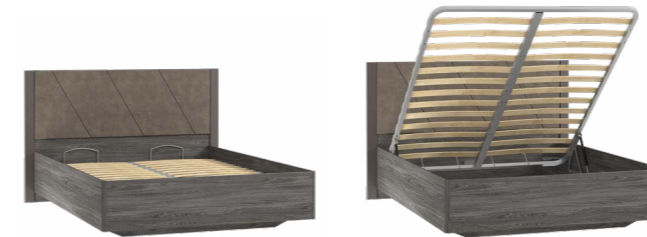

HM 011.86-01 X
Тумба

HM 011.88 X
Тумба

SUMMIT | гостиная | спальня | детская

HM 011.45 M Шкаф комбинированный

HM 011.44 M Шкаф комбинированный

HM 040.64 Комод

HM 013.61 M Тумба прикроватная

HM 040.71 Кровать с подъемным механизмом
(спальное место 1600 × 2000)